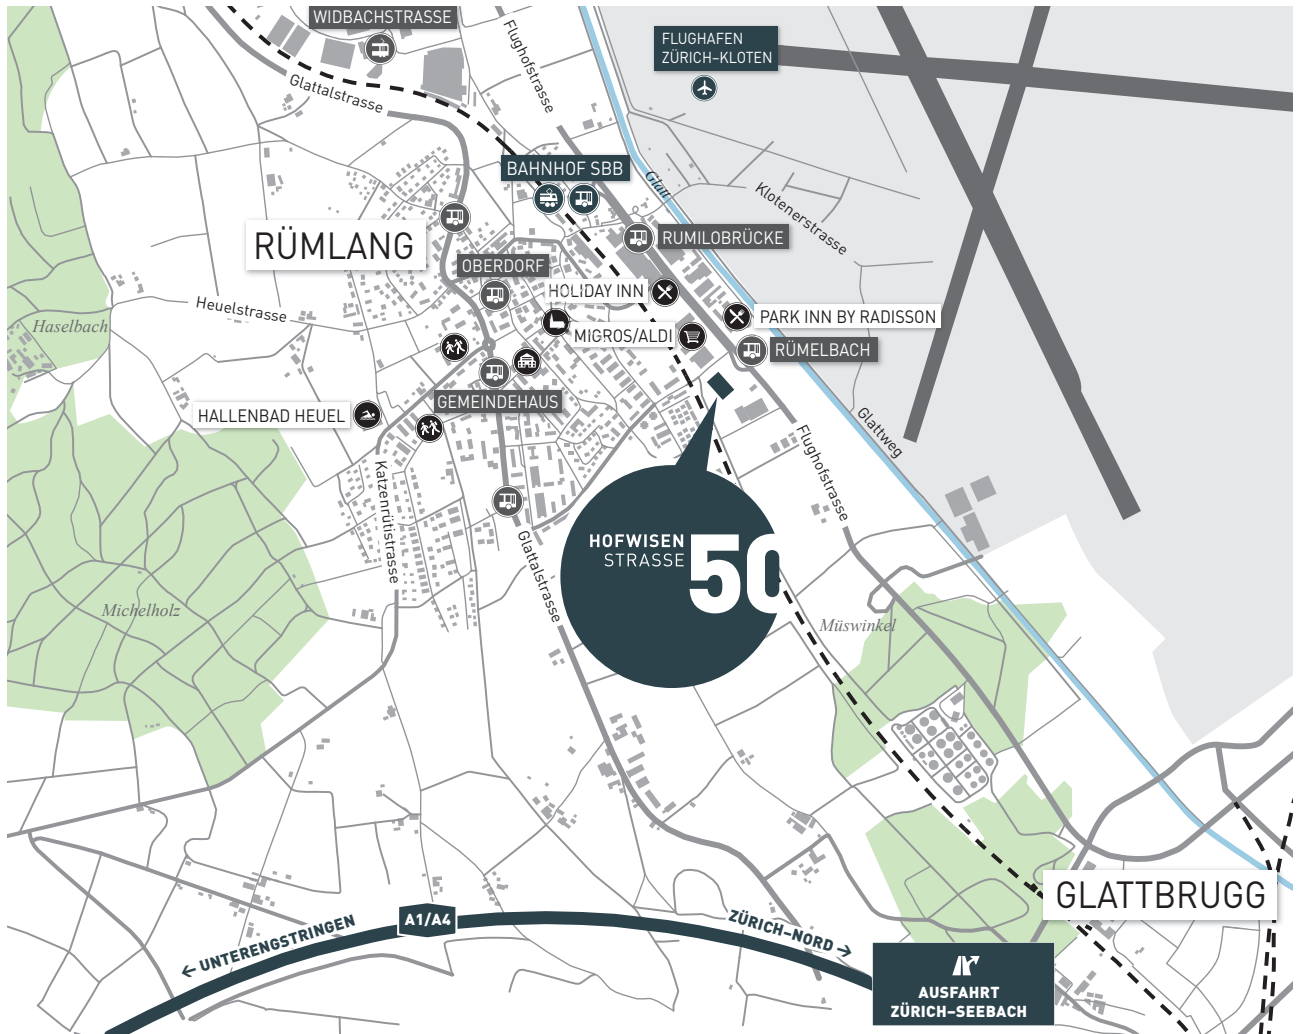

Lageplan

**HOFWISENSTRASSE**

**DISTANZEN**

				
Hofwisenstrasse – Bahnhof Rümlang	920 m	11 min.	2 min.	9 min.
Hofwisenstrasse – Flughafen Zürich	6 km		10 min.	18 min.
Hofwisenstrasse – Zürich HB	12 km		16 min.	26 min.
Hofwisenstrasse – Autobahn ZH-Seebach	4 km		7 min.	
Hofwisenstrasse – Basel	86 km		66 min.	86 min.